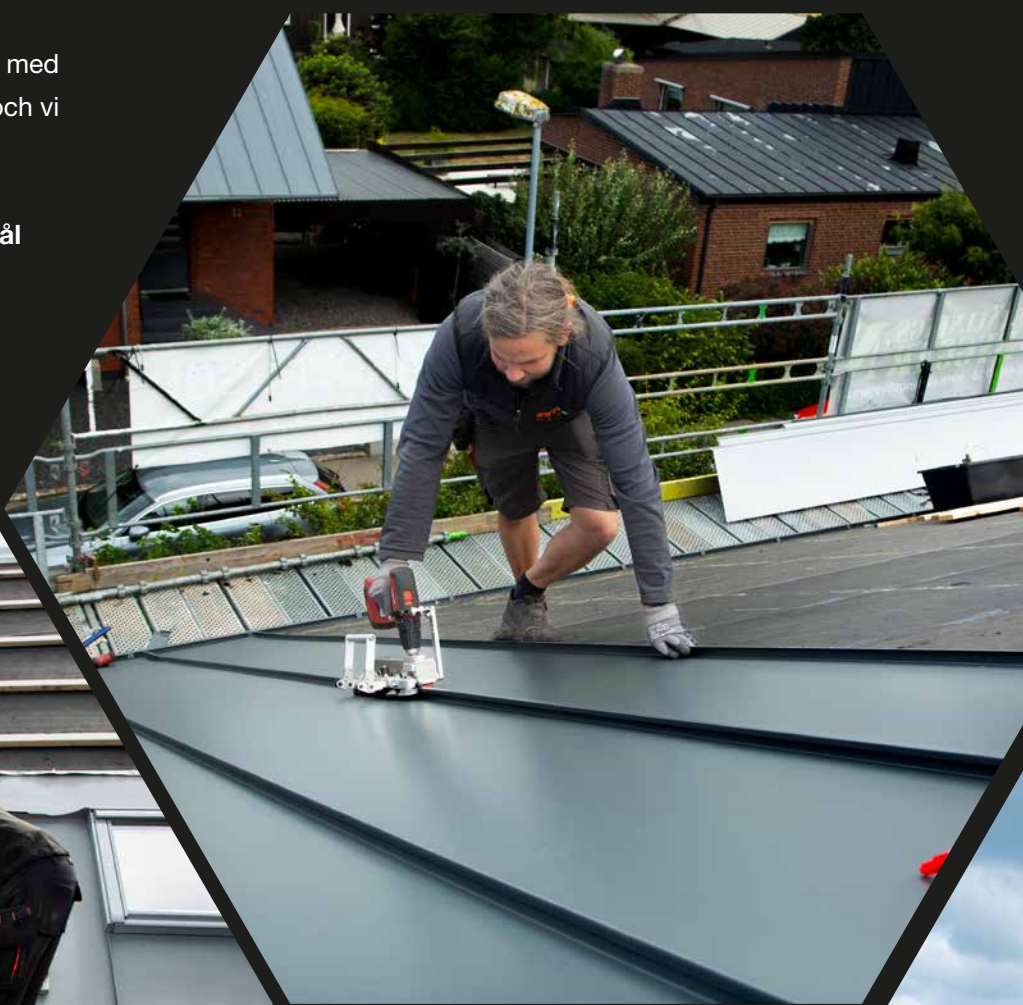

OM OSS

MB Plåt startades 2008 i Varberg av Martin Beckman. Våra erfarna medarbetare utför alla typer av arbeten inom byggnadsplåtslageri för såväl byggföretag som privatpersoner i Halland.

Vi arbetar med traditionellt plåtslageri och vidareutbildar kontinuerligt våra medarbetare i både material och teknik. Med toppmoderna maskiner i vår nya och fräscha verkstad kan vi specialtillverka allt helt anpassat efter era behov och önskemål. Vi gör det omöjliga möjligt!

MB Plåt har fått förtroendet att jobba både med Varbergs Bostad och Andersson & Keller, och vi är medlemmar i Plåt & Ventföretagen.

Vi arbetar i enlighet med FN:s globala mål för en hållbar utveckling.

GLOBALA MÅLEN
för hållbar utveckling