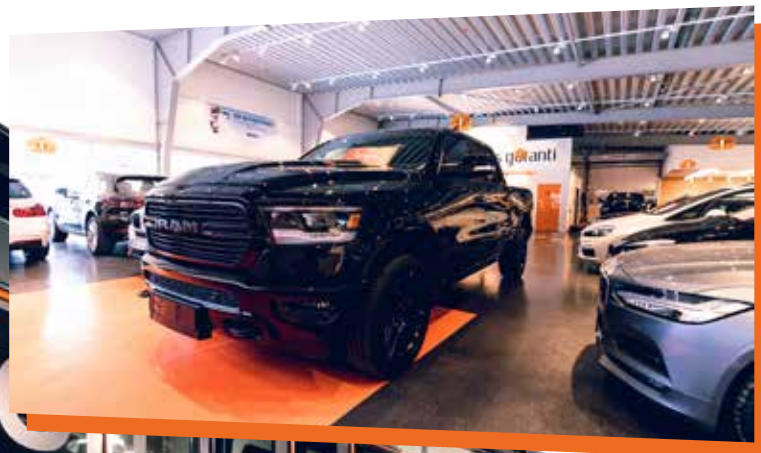

Er specialist på Dodge RAM!

På HR Motor hittar du en perfekt mix av allt från familjebilar till sportbilar och transportbilar med marknadens längsta garantier. Vi är en av de större återförsäljarna av Dodge RAM i norra Sverige och ansluten till AGT Europe, den ledande officiella importören av märkena Dodge & RAM Trucks.

Hos oss är du som kund nummer ett och personlig service är en självklarhet

På vår anläggning satsar vi på detaljer. Vi erbjuder en avslappnad miljö med många mervärden. Här finns fritt wifi i vår kundlounge så att du kan jobba medan bilen servas, eller varför inte spela ett parti biljard eller air-hockey medan du väntar. Har du med dig dina barn kan dom leka i vårt bollhav och glassen är självklart gratis.

Auktoriserad verkstad med rätt kunskap

Vi har de resurser som krävs för att ta hand om din bil på bästa sätt. Vi är en modern Autoexperten-verkstad som utför service och reparationer av samtliga märken, därför är du välkommen till oss oavsett vilken bil du äger. Vi är ansluten till Godkänd bilverkstad (GBV). Kvalitetsstandarden bygger på regelbundna kvalitetskontroller som sker både internt och externt av tredjepartskontrollanter. Därför kan du räkna med att samtliga reparationer utförs fackmannamässigt.

Vi är också en auktoriserad verkstad för Dodge RAM. Förutom Dodge RAM har vi specialkompetens på BMW, Audi, VW, Skoda samt Volvo. Våra mekaniker är up-to-date med den senaste tekniken.