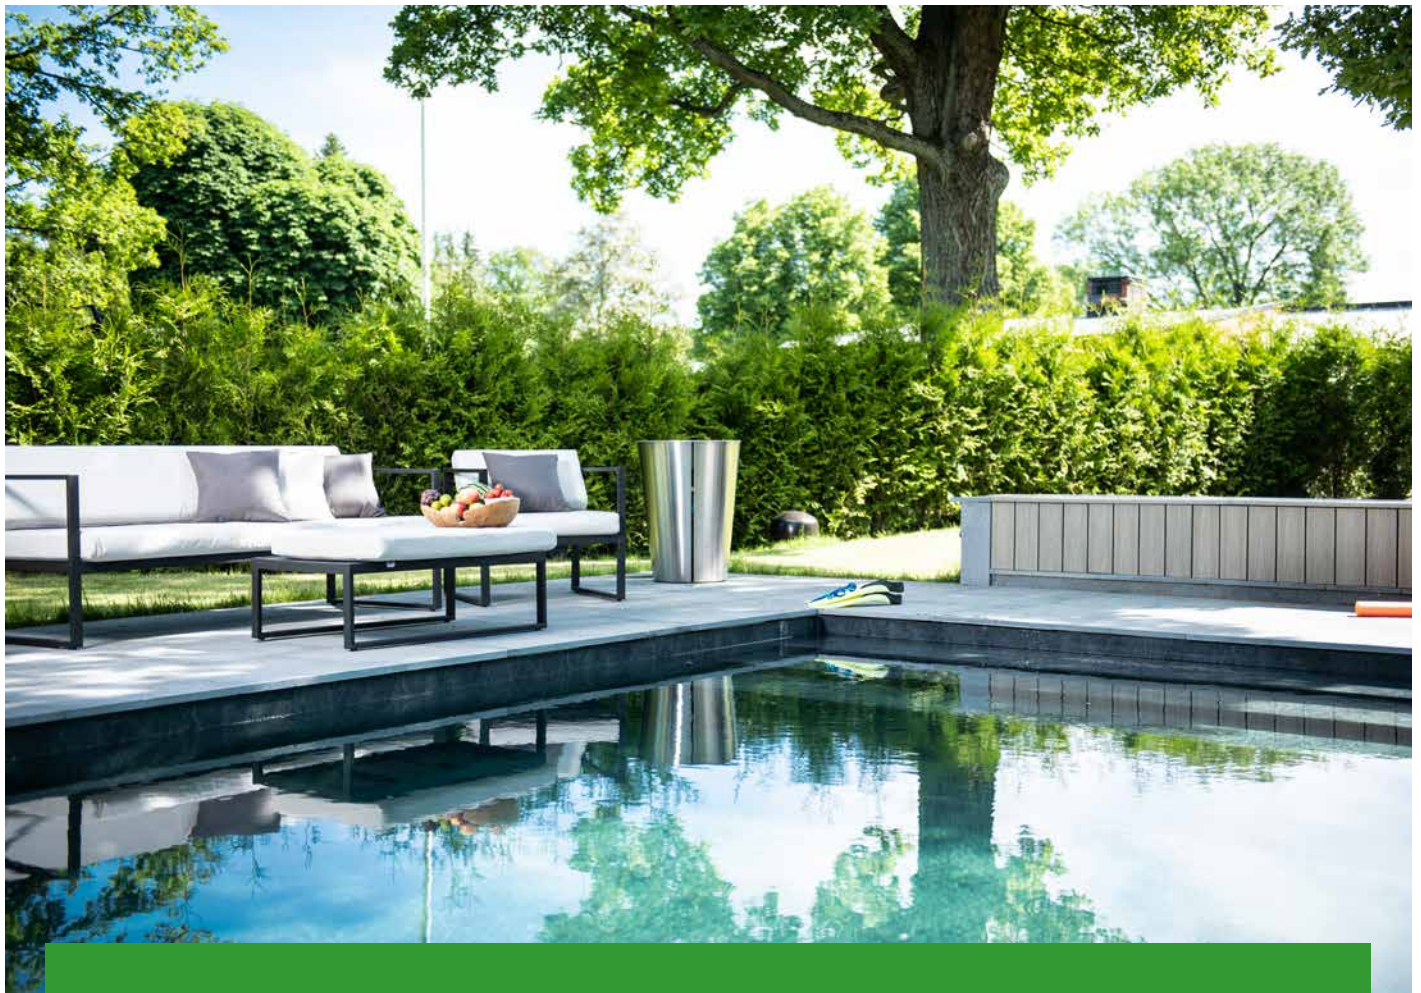

EN TRYGG HAND ATT HÅLLA I UNDER BYGGNATIONEN

Som kund kan du alltid räkna med att du har oss på plats, från projektstart till slutresultat. Eftersom vi själva är från Stockholm har vi mycket god lokalkännedom och vårt arbetsområde är främst Danderyd, men vi utför även många arbeten i Lidingö, Täby och Sollentuna.

SPECIALISTER PÅ CEDERTRÄ, CUMARU OCH IPE