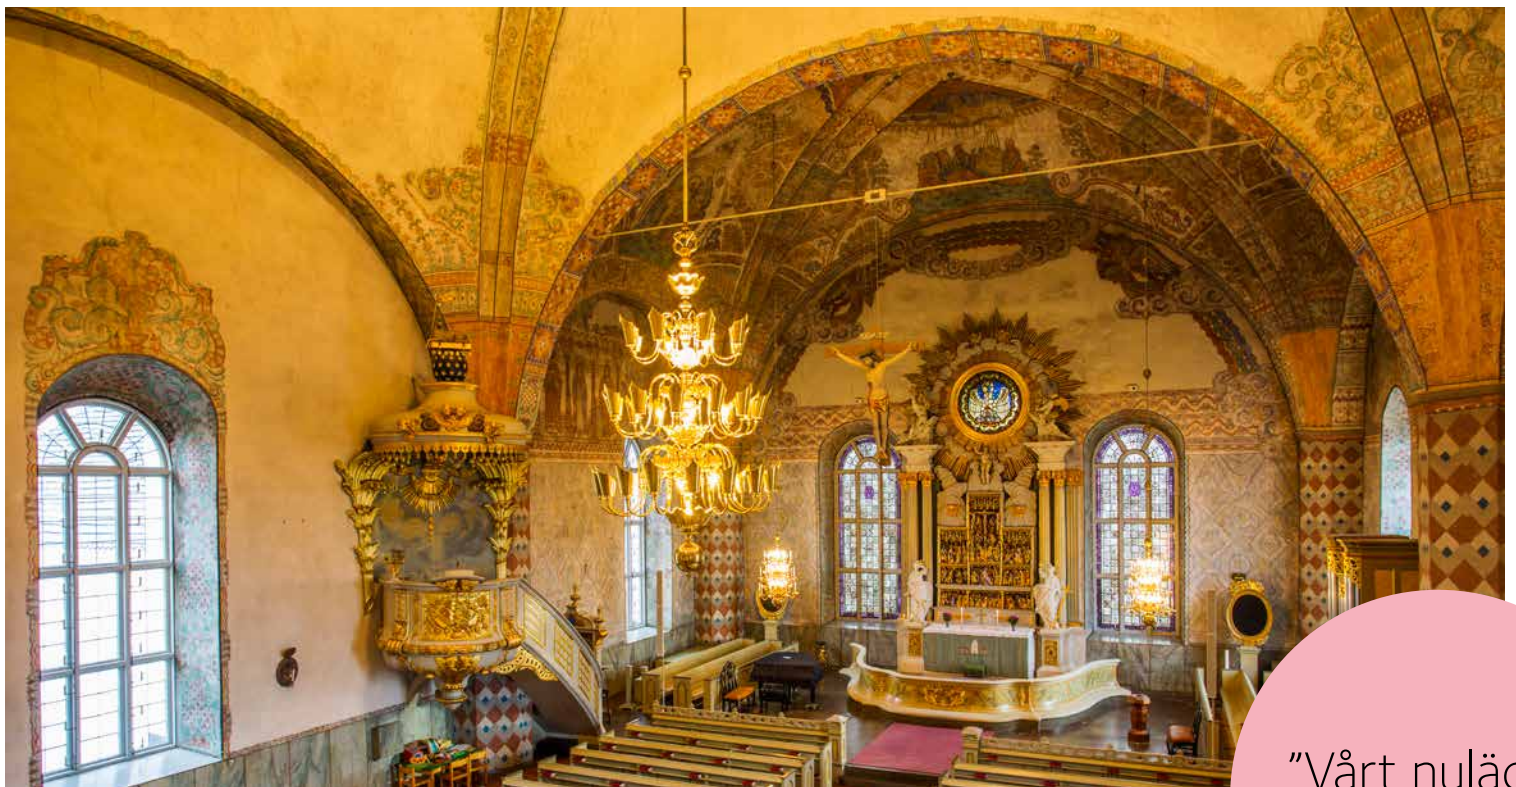

SE MÄNNISKAN VISA FRAMTIDSTRO ERBJUDA GEMENSKAP

MOTOR-
KONFA
Läs mer på sida 3

Svenska kyrkan
LJUSNANS PASTORAT

”Vårt nuläge är förändring”

LJUSNANS PASTORAT

Ljusnans pastorat bildades januari 2017 som en följd av behov för kompetenssammanläggning. Församlingarna Färila/Kårböle, Järvsö, Ljusdal/Ramsjö samt Los/Hamra blev den nya enheten Ljusnans pastorat.