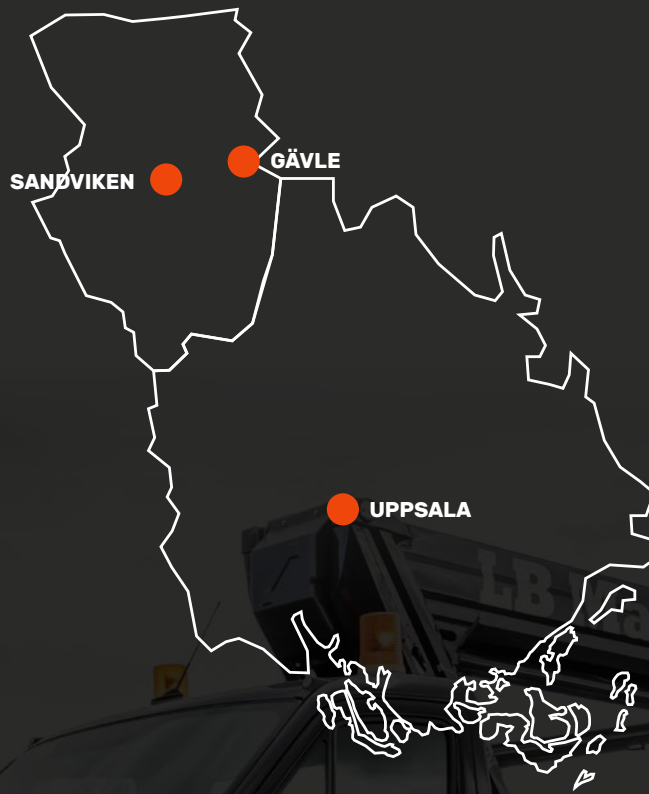

UPPSALA

Stångjärnsgatan 6, 753 23 Uppsala
Tel. 018-410 83 00