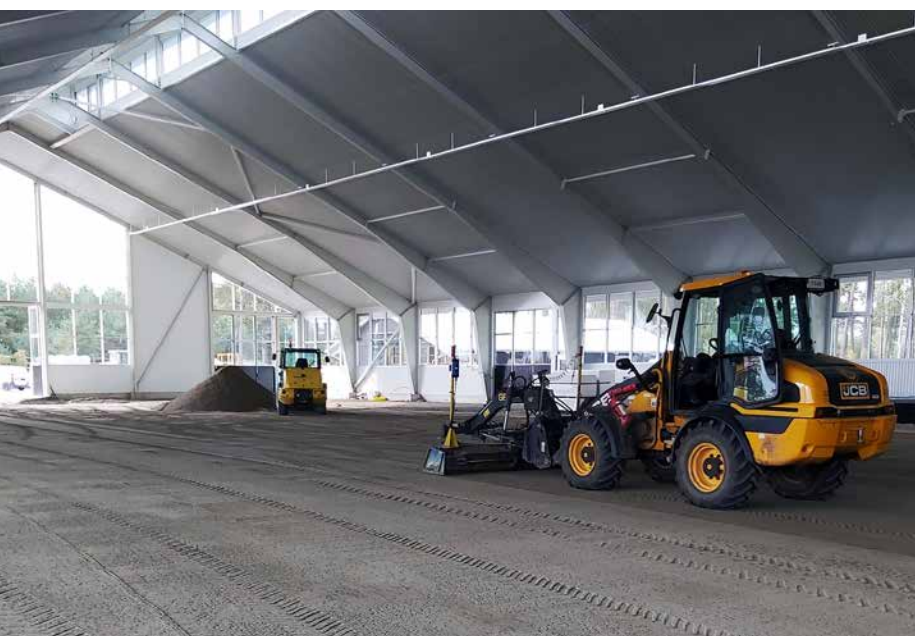

## FLEXIBEL KROSSNING OCH SIKTNING

Vårt mobila krossverk tar hand om och krossar betong, tegel, asfalt och sten. Årligen krossar och hanterar vi mer än 75 000 ton.