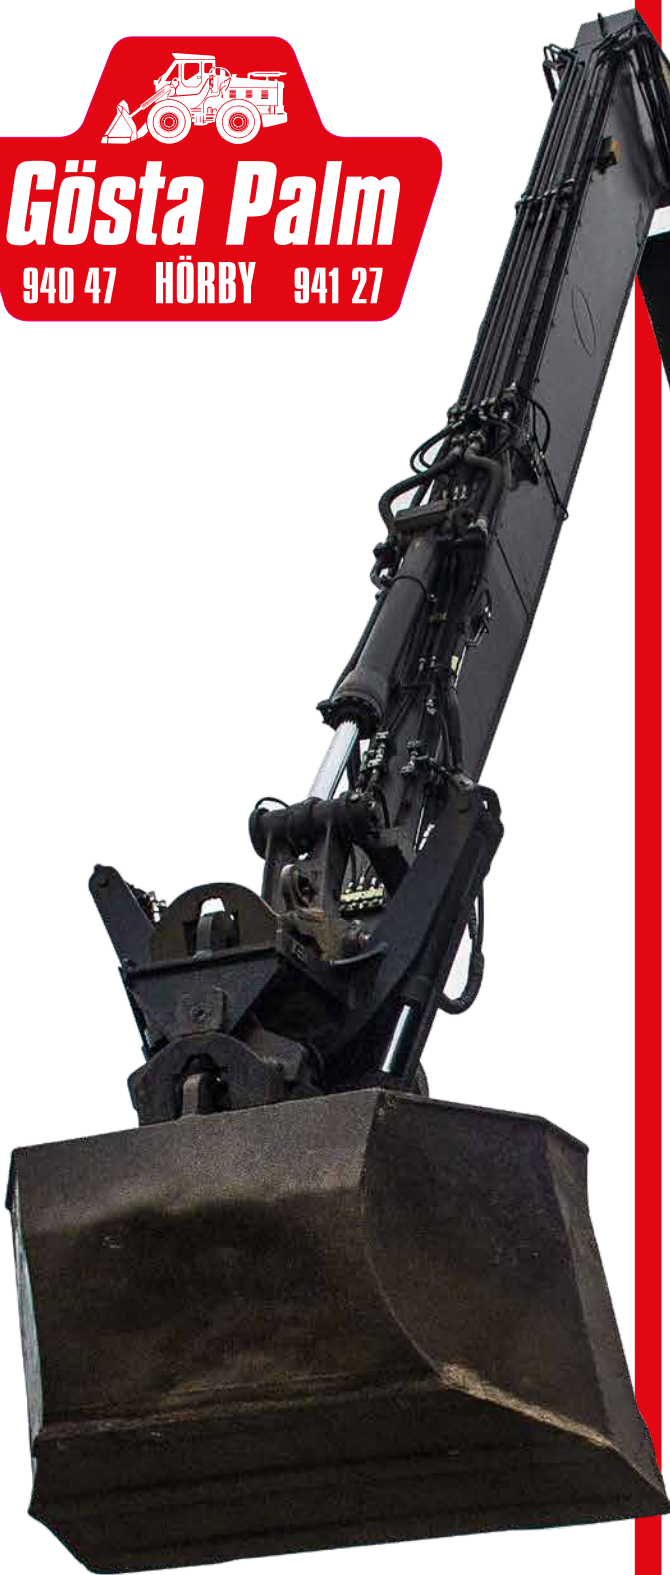

Gösta Palm

940 47 HÖRBY 941 27

**DEN JORDNÄRA
MARKENTREPRENÖREN**