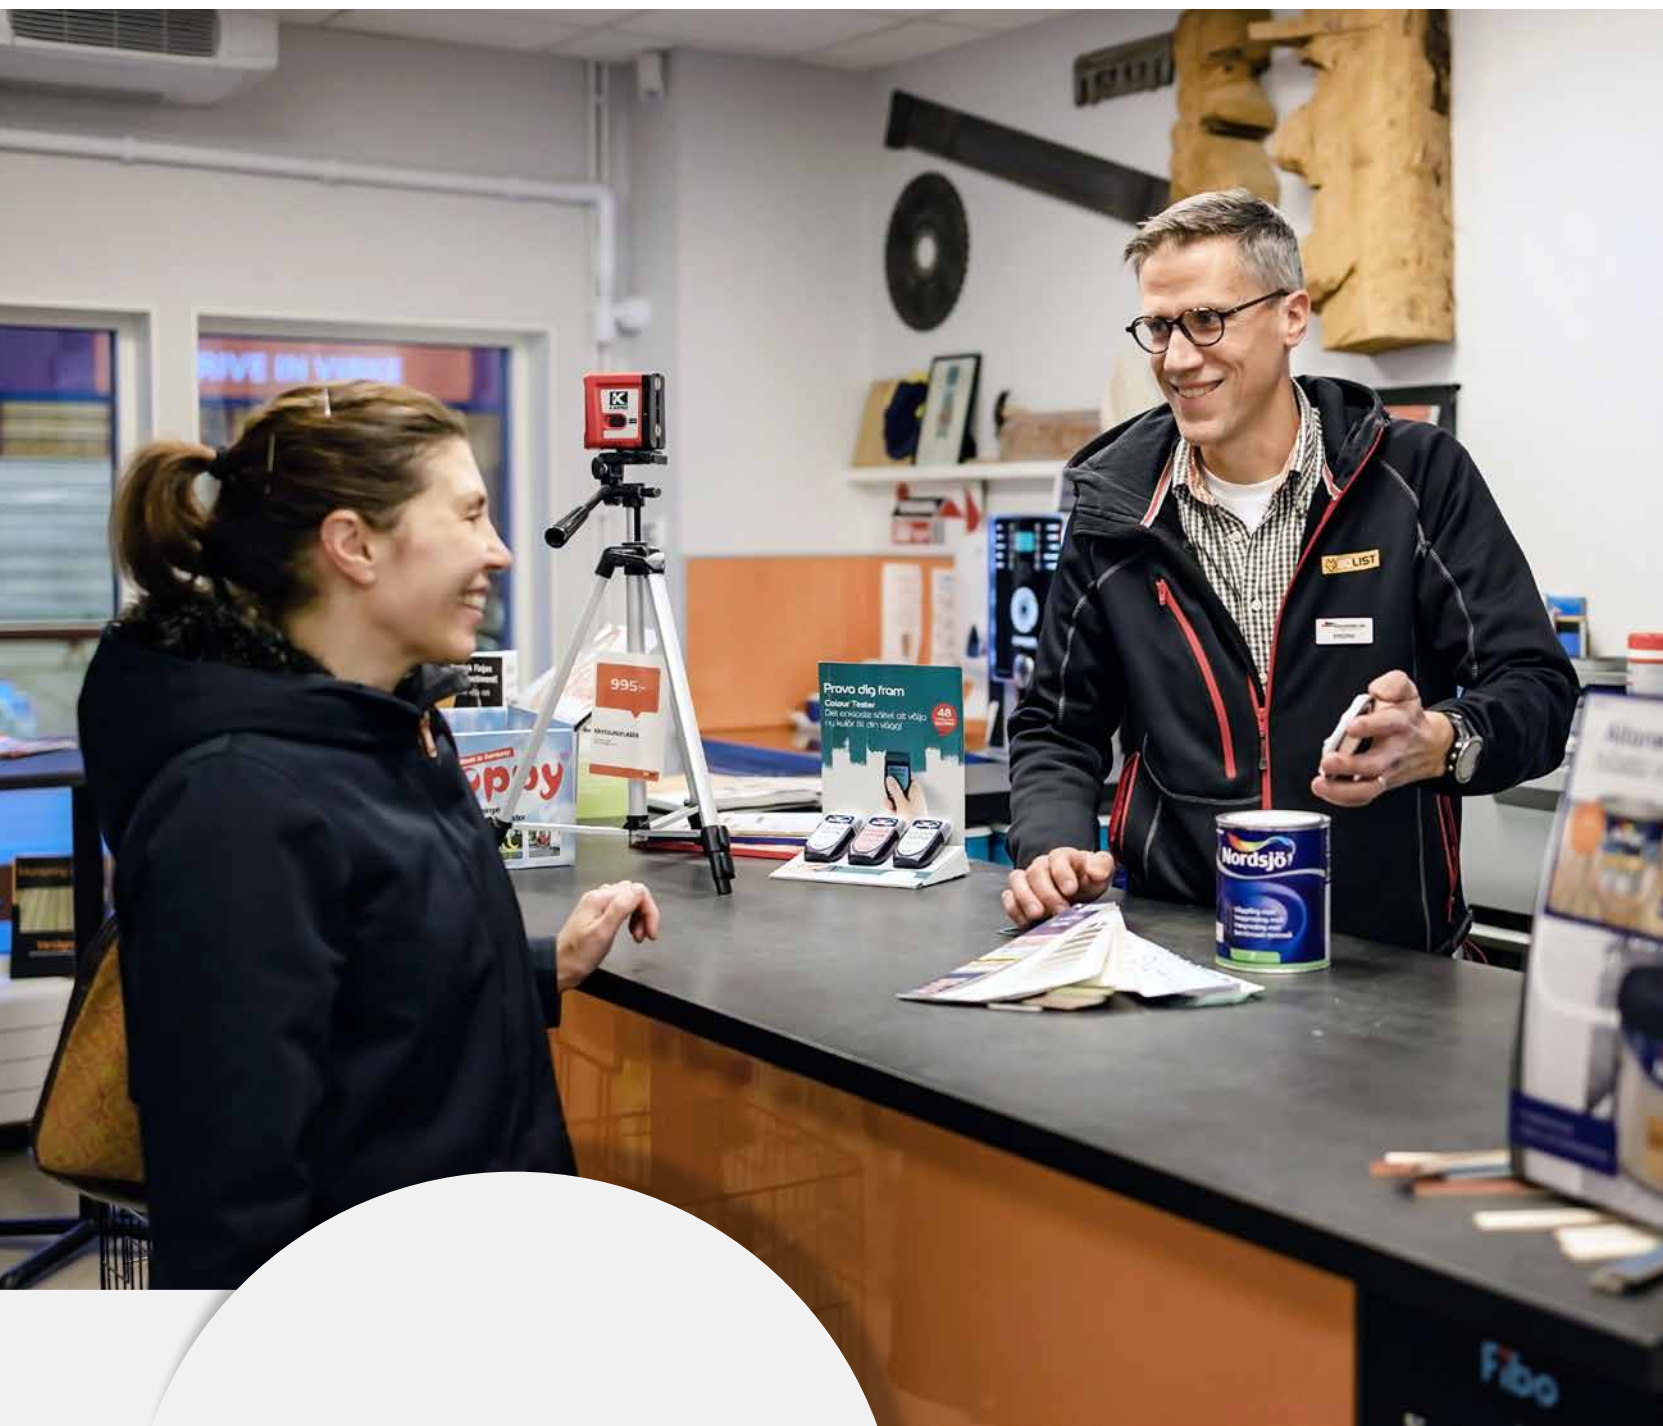

DIN LOKALA BYGGHANDEL SOM HAR VAD DU BEHÖVER

BOLIST
BERGSHAMRA

Byggarens vän sedan 1893

På BOLIST Bergshamra har vi alltid anpassat oss efter våra kunders behov. Verksamheten startade redan 1893 med ångkvarn och sågverk. Sedan dess har mycket förändrats, men dagens ägare är till viss del ättlingar till dåtidens. Alla ägare har någon personlig koppling till företaget.