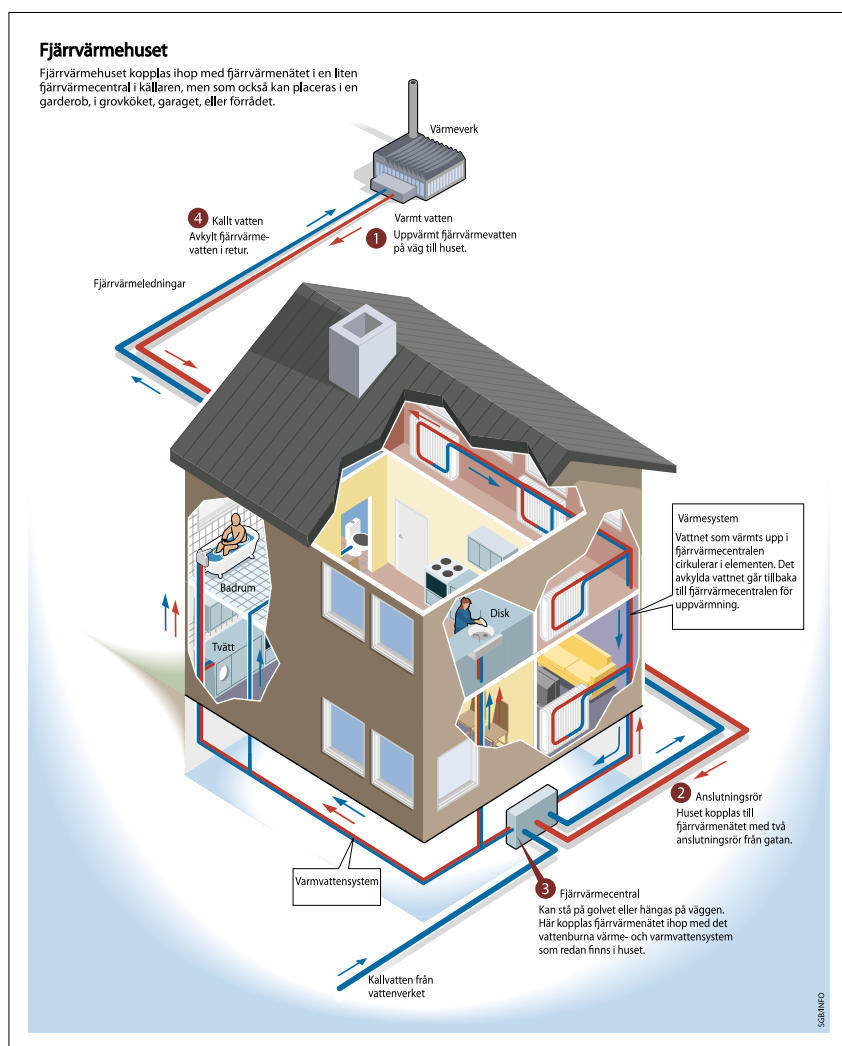

Varför bör man välja fjärrvärme?

Miljövänligt

Fjärrvärme är miljövänligt. Vi använder oss av träflis från lokala producenter, då undviks också långa transporter av bränslet. I Linneryd och Urshult levererar de lokala sågverken färdig värme till våra fjärrvärmenät.

Bekvämt

Att ha fjärrvärme kräver nästan ingen tillsyn och skötsel av konsumenten. En liten, behändig värmeväxlare hängs på väggen eller placeras på golvet. TEAB installerar nyckelfärdiga anläggningar som anpassas efter husets behov.

Säkert och tryggt

Fjärrvärme produceras dygnet runt, hela året. Vid strömavbrott har vi reservverk som förser anläggningarna med el, därför står du aldrig utan värme.

Prisvänligt

Fjärrvärme är billigare än annan uppvärmning, som el och olja. Installationskostnaderna är också billiga och står sig över tid.

SKOGSBRUK — SÅGVERK — FÖRÄDLING

J G ANDERSSONS SÖNER OCH JGA SKOG

– Tingsryd kommuns familjeägda sågverk med blicken mot framtiden.
Virkesvägen 8, 360 24 Linneryd • 0470-76 11 00 • www.jga.se

J G A