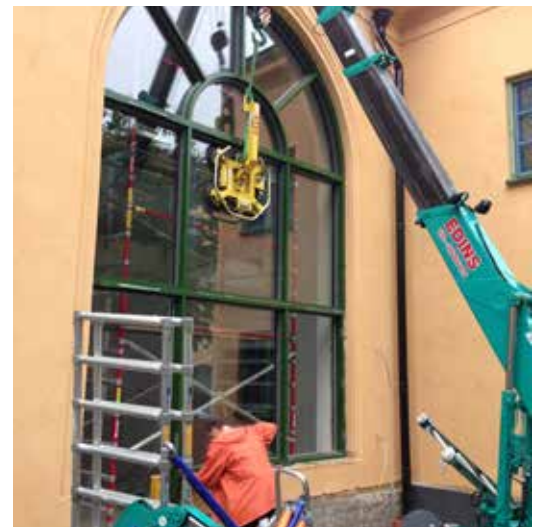

VI UTFÖR KVALITETSMONTAGE AV BLAND ANNAT:

- Entrépartier
- Glaspartier
- Fönster
- Inglasningar
- Hotellrumsdörrar
- Tamburdörrar
- Innerdörrar
- Panelsystem
- Säkerhetsdörrar
- Rulljalusier
- Dörrstängare
- Automatik
- Låssystem
- Passagesystem