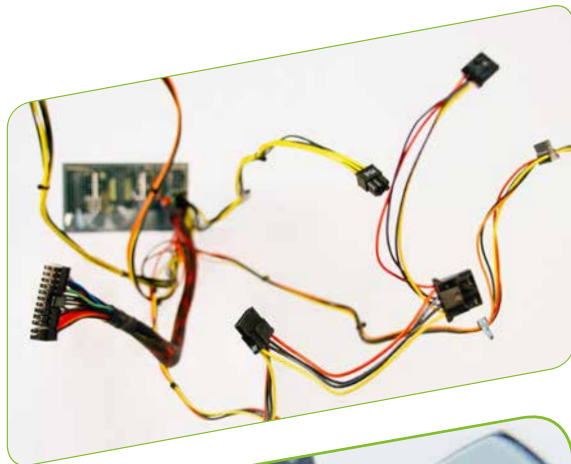

HELHETSKONCEPT

Netconnect erbjuder nyckelfärdiga helhetslösningar som gör det möjligt för våra kunder att få önskat resultat snabbt och effektivt med endast oss som leverantör. Som ett målinriktat och lösningsorienterat telekomföretag förser vi er med snabb uppkoppling, säker åtkomst och hållbara tjänster.

FIBERSVETS OCH BLÅSNING

Genom beprövade metoder, hög kompetens och lång erfarenhet förser vi Sverige med ett nätverk i toppklass. Fördelarna med att låta Netconnect vara distributören för svetsning och blåsning när det kommer till fiber är många. Sättet vi arbetar på är inte unikt, men vår flexibilitet och den långa erfarenhet vi har, gör att vårt sätt att hantera dessa metoder blir hållbara, ekonomiska och stabila.

GPS-INMÄTNING AV STAMFIBER

När fibern är nere och redo att användas är efterarbetet minst lika viktigt som förarbetet. Vi på Netconnect är med er från början till slut, vilket betyder att vi ser till så att varje kabels placering blir dokumenterad och tillgänglig på den allmänna databasen.